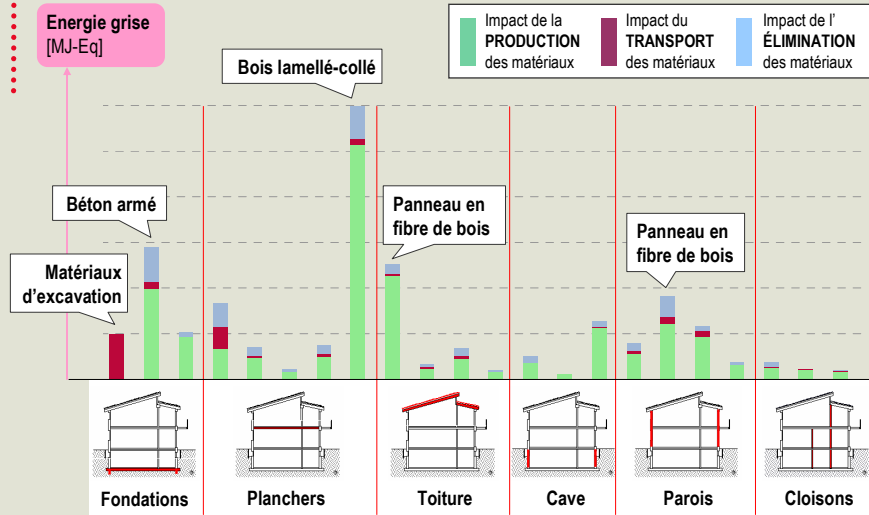

L'énergie grise pour identifier les priorités d'action (#1)

Laurent Vorlet
DENA Energies

6

MAS EDD-BAT - 5 septembre 2008

L'énergie grise pour identifier les priorités d'action (#2)

Laurent Vorlet
DENA Energies

7

MAS EDD-BAT - 5 septembre 2008