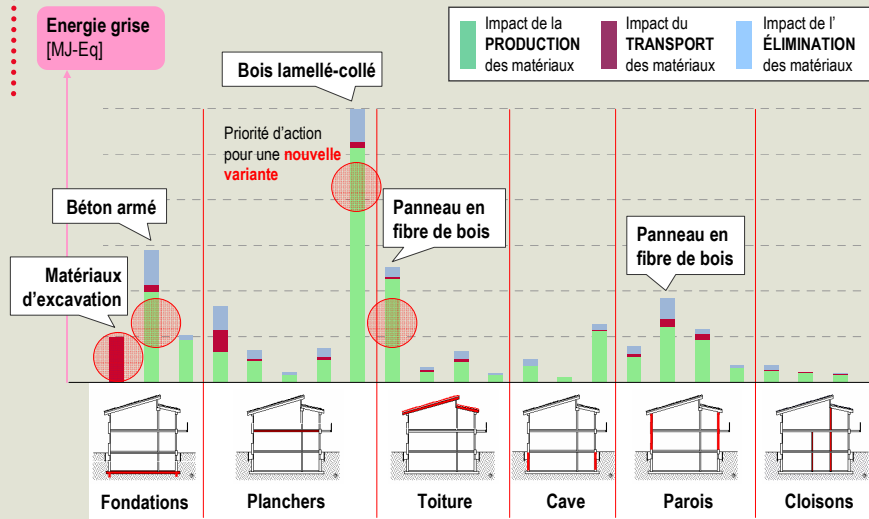

L'énergie grise pour identifier les priorités d'action (#1)

Laurent Vorlet
DENA Energies

6

MAS EDD-BAT - 5 septembre 2008

L'énergie grise pour identifier les priorités d'action (#2)

Laurent Vorlet
DENA Energies

7

MAS EDD-BAT - 5 septembre 2008